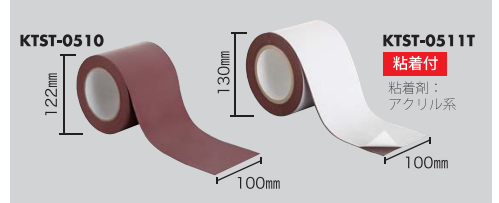

価格は全てオープン価格です

スライドクッション

業者様用
パンフレット
参考上代には、消費税は
含まれておりません。

家具を移動
ラクラク動

床暖OK!

スベリやすいフッ素樹脂製でフローリング床での
ご使用に最適です。用途に合わせてお選びください。

キャップ タイプ (はめ込み) テーブル・イス の脚に!		粘着 タイプ (貼る) よく動かす 軽い家具などに!		粘着シート タイプ (カットして貼る) 家具に合わせて 自由にカット!		置敷き タイプ (敷く) 冷蔵庫やソファなど 重い家具に!	
--	--	--	--	---	--	---	--

丸キャップ 材質：フッ素樹脂・エラストマー樹脂

切り売りシート 材質：フッ素樹脂

KMSS-1720 サイズ：17~20mm丸用 入数：5 1P入数：4 JAN：4535395501321	KMSS-2124 サイズ：21~24mm丸用 入数：5 1P入数：4 JAN：4535395501130	KMSM-2528 サイズ：25~28mm丸用 入数：5 1P入数：4 JAN：4535395501147	KMSL-2932 サイズ：29~32mm丸用 入数：5 1P入数：4 JAN：4535395501154	KMSLL-3336 サイズ：33~36mm丸用 入数：5 1P入数：4 JAN：4535395501208	KMS3L-4549 サイズ：45~49mm丸用 入数：5 1P入数：2 JAN：4535395501338
---	---	---	---	--	--

KTST-0510 サイズ：100×0.5mm×1M 入数：10 1P入数：1 JAN：4535395501314	KTST-0511T 粘着付 粘着剤： アクリル系 サイズ：100×0.5mm×1M 入数：10 1P入数：1 JAN：4535395501307
---	--

角キャップ 材質：フッ素樹脂・エラストマー樹脂

長角キャップ 材質：フッ素樹脂・エラストマー樹脂

KKSS-2017 サイズ：17~20mm角用 入数：5 1P入数：4 JAN：4535395501345	KKSS-2421 サイズ：21~24mm角用 入数：5 1P入数：4 JAN：4535395501215	KKSM-2825 サイズ：25~28mm角用 入数：5 1P入数：4 JAN：4535395501222	KKSL-3229 サイズ：29~32mm角用 入数：5 1P入数：4 JAN：4535395501239	KKSL-3633 サイズ：33~36mm角用 入数：5 1P入数：4 JAN：4535395501352	KK3L-4945 サイズ：45~49mm角用 入数：5 1P入数：2 JAN：4535395501369
---	---	---	---	---	---