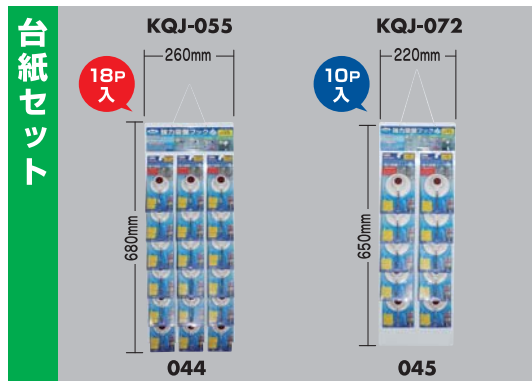

驚異の吸着力！ 凹凸面对应吸盤！

業者様用
パンフレット
参考上代には、消費税は
含まれておりません。

強力吸盤フック

ジェル
&
合成ゴム

ジェルタイプのポリウレタンと合成ゴム(NBR)を使用して、今までの吸盤の限界を超えた新タイプの強力吸盤フックです。凹凸なタイルや屈曲面にも付着可能。吸盤を付けて落ちていた場所でもお試しください。

工夫次第で… 取り付け、取り外し簡単!

二重真空吸着方式

品番	参考上代	サイズ	材質	1P入数	入数	JAN	備考
KQJ-055	¥520	55mm φ	本体: ABS樹脂 吸盤: ポリウレタン、合成ゴム(NBR) フック: ステンレス	1	6	4535395100562	耐荷重 2.5kg
KQJ-072	¥600	72mm φ	本体: ABS樹脂 吸盤: ポリウレタン、合成ゴム(NBR) フック: ステンレス	1	6	4535395100722	耐荷重 5kg
KQWJ-550	¥520	55mm φ	本体: ABS樹脂 吸盤: ポリウレタン、合成ゴム(NBR) フック: ステンレス	1	6	4535395100821	耐荷重 2.5kg
KQWJ-720	¥600	72mm φ	本体: ABS樹脂 吸盤: ポリウレタン、合成ゴム(NBR) フック: ステンレス	1	6	4535395100814	耐荷重 5kg

セット番号	品番	参考上代	数量	合計(税抜価格)
K-044	KQJ-055	¥520	18P	¥9,360
K-045	KQJ-072	¥600	10P	¥6,000
K-046	KQWJ-550	¥520	18P	¥9,360
K-047	KQWJ-720	¥600	10P	¥6,000

お問い合わせは信用のある…

業者様用パンフレット 参考上代には、消費税は含まれておりません。
iteck co.,Ltd. Phone 06-6768-2261
販売元 osaka phone 06(6764)1531
Hikari co.,Ltd. fukyo phone 03(5811)6661
fukuoka phone 092(436)2031
※弊社ホームページでWEBカタログ(総合カタログ)をご覧頂けます。『お気に入り』に登録してご利用ください。
ホームページ <http://www.osaka-hikari.co.jp> JH.QEA

4本のクギがクロスして
壁にしっかり固定!!

抜き跡が目立たない

業者様用
パンフレット
参考上代には、消費税は
含まれておりません。

石膏ボード用フック

PAT.P

賃貸住宅や新居の壁に穴を目立たせたくない! 重たい物を掛けたい時にご使用下さい。4本のクギがクロスして壁にしっかり固定するフックで、額縁、カレンダー、キーホルダーなどの壁掛け小物が掛けれます。

最大垂直耐荷重
(1個当たり)
5kg

フック先端幅
3mm

白色タイプ (角キャップ)

品番	参考上代	サイズ	材質	耐荷重	1P入数	入数	JAN	備考
KSBF-10	¥ 240	約W11mm×H36mm×D14mm	鉄 (白色塗装)	1個当たり 8kg	2	5	4535395004587	
KSBF-20	¥ 340	約W27mm×H36mm×D14mm	鉄 (白色塗装)	1個当たり 13kg	2	5	4535395004594	

白色タイプ (丸キャップ)