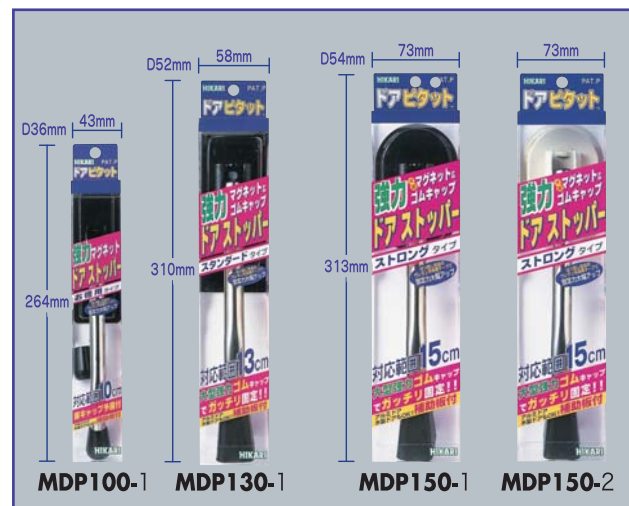

ドアピタット

業者様用
パンフレット

参考上代には、消費税は
含まれておりません。

大型ゴムキャップでガッチリ固定！自転車の出し入れや買い物帰りの荷物の出し入れに大変便利！（補助板により木やアルミドアにもOK!）

〈ブリストアタイプ〉

〈クリアケースタイプ〉

品番	参考上代	品名	サイズ	1P入数	入数	1甲	JAN
DMDP101-1	¥1,360	マグネット式ドアストッパー-黒 徳用タイプ	H230mm×W30mm×D25mm	1	8	48P	4977720012339
DMDP101-2	¥1,360	マグネット式ドアストッパー-アイボリー 徳用タイプ	H230mm×W30mm×D25mm	1	8	48P	4977720012346
DMDP151-1	¥1,960	マグネット式ドアストッパー-黒 ストロング	H290mm×W61mm×D35mm	1	4	24P	4977720012353
DMDP151-2	¥1,960	マグネット式ドアストッパー-アイボリー ストロング	H290mm×W61mm×D35mm	1	4	24P	4977720012360
MDP100-1	¥1,360	マグネット式ドアストッパー-黒 徳用タイプ	H230mm×W30mm×D25mm	1	4	48P	4977720012278
MDP130-1	¥1,760	マグネット式ドアストッパー-黒 スタンダード	H270mm×W45mm×D40mm	1	4	32P	4977720012285
MDP150-1	¥1,960	マグネット式ドアストッパー-黒 ストロング	H290mm×W61mm×D35mm	1	4	24P	4977720012292
MDP150-2	¥1,960	マグネット式ドアストッパー-アイボリー ストロング	H290mm×W61mm×D35mm	1	4	24P	4977720012322

ドアピタット 什器付セット

セット番号	品名	合計
161	MDP100-1 徳用タイプ 什器付セット 8ヶ吊	¥10,880
162	MDP130-1 スタンダード 什器付セット 6ヶ吊	¥10,560
163	MDP150-1 ストロング 什器付セット 6ヶ吊	¥11,760
164	MDP100-1、MDP130-1、MDP101-1 什器付セット 各2ヶ吊	¥10,160

はり直し自由の
ウレタン系保護テープで
固定力大幅アップ