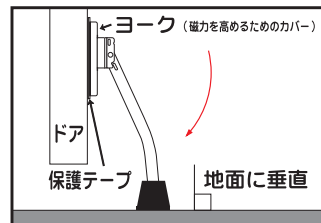

セット番号	品名	合計
161	MDP100-1 徳用タイプ 什器付セット 8ヶ吊	¥10,880
162	MDP130-1 スタンダード 什器付セット 6ヶ吊	¥10,560
163	MDP150-1 ストロング 什器付セット 6ヶ吊	¥11,760
164	MDP100-1、MDP130-1、MDP101-1 什器付セット 各2ヶ吊	¥10,160

はり直し自由の
ウレタン系保護テープで
固定力大幅アップ

大型強力ゴムキャップで
ガッチリ固定!!